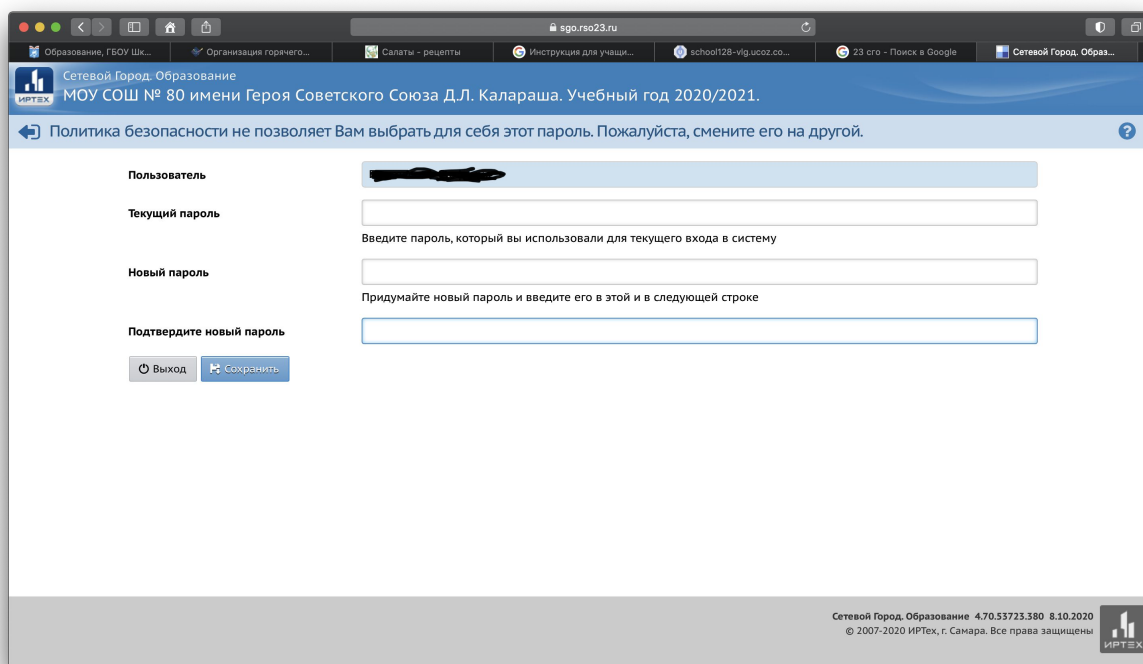

1. Тип ОО — Общеобразовательная;
   - Образовательная организация — МОУ СОШ № 80;
3. В поля «Логин» и «Пароль» введите (соблюдая строчные и заглавные буквы) логин и пароль, которые Вам выдал классный руководитель.
  4. Нажмите «Войти».
  5. Войдя в систему, Вам будет предложено сменить пароль (пароль необходимо запомнить или записать в дневник).

- Текущий пароль — тот, который выдал учитель;
- Новый пароль — придумываете Вы сами и ЗАПОМИНАЕТЕ!

В следующий раз при входе в СГО Вы вводите «Логин», который выдал учитель и «Пароль», который Вы придумали сами.